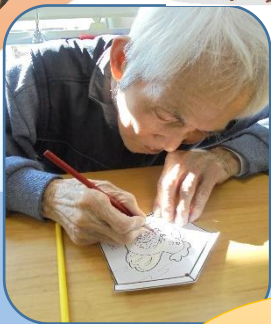

一月吉日

施設長 上西一樹

1月1日 元旦 わかばでは新年会 をさせていただきました。

わかば神社です。

わかば大明神に皆さん何をお祈りされたんでしょうか？

皆さん祈りを込めて、絵馬を作っています。今年1年良い年でありますように！

わかば専属の神主ですが、力の程は・・・

仲睦まじい光景ですね。